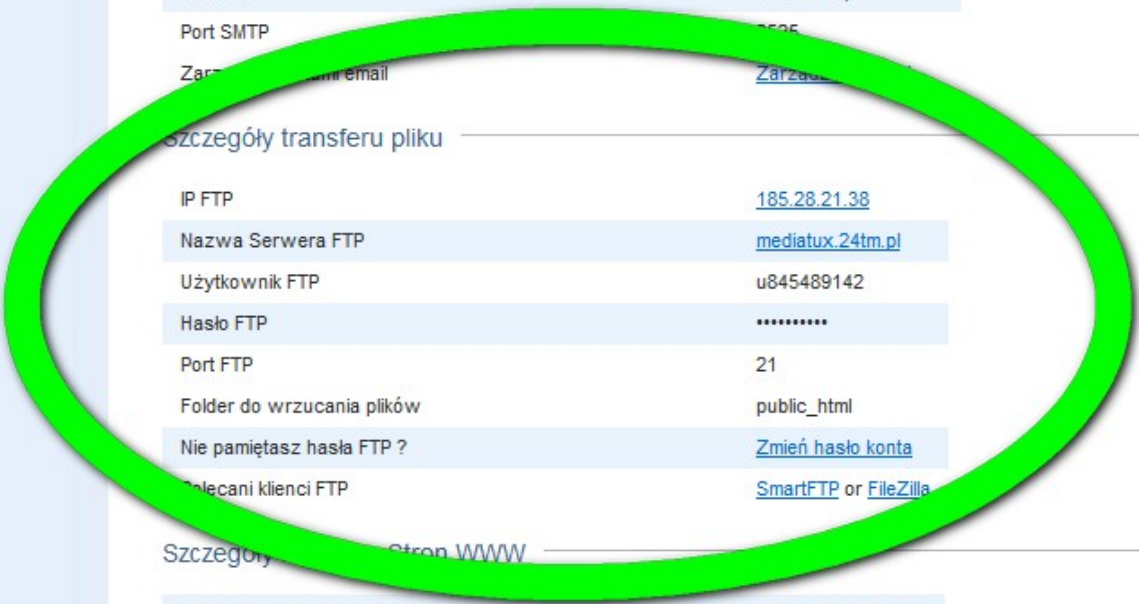

wiadomości e-mail

- Utwórz / Skasuj Email
- Przekierowania
- Edytuj rekordy MX
- Wyślij / Odbierz Poczte
- Blokady
- Logi

Domeny

- Subdomeny
- Parkowanie
- Nowa domena
- Przekierowania

Strona WWW

- Importuj stronę
- Import bazy danych
- Autoinstalator
- Statystyki
- Ostatni odwiedzający
- Strony błędów
- Szablony WWW
- Analiza Strony WWW
- Kreator Stron Zyro PL

Pliki

- Dostęp FTP
- Konta FTP
- Historia Logowania do FTP
- Manadżer Plików (net2ftp)
- Manadżer Plików (elFinder)
- Kopie zapasowe
- Logi Błędów

Zaawansowane

Wejdz na stronie poprzez	http://mediatux.24tm.pl
Wejdz na swoja stronie z www.	http://www.mediatux.24tm.pl
Zobacz stronie przez bramke proxy	Przejdź
Adres IP strony	185.28.21.38
Nazwa Serwera	server28.24tm.pl

Szczegóły Emaila

Adres Poczty	http://webmail.24tm.pl
Login użytkownika	Adres email
Hasło	Hasło email
Host POP3/IMAP	mx1.24tm.pl
Port POP3	110
Port IMAP	143
Host SMTP	mx1.24tm.pl
Port SMTP	2525
Zarządzaj email	Zarządzaj

Szczegóły transferu pliku

IP FTP	185.28.21.38
Nazwa Serwera FTP	mediatux.24tm.pl
Użytkownik FTP	u845489142
Hasło FTP	*****
Port FTP	21
Folder do wrzucania plików	public_html
Nie pamiętasz hasła FTP ?	Zmień hasło konta
Rekomendowani klienci FTP	SmartFTP or FileZilla

Szczegóły Stron WWW

Wybierz szablony strony na	http://builder.24tm.pl