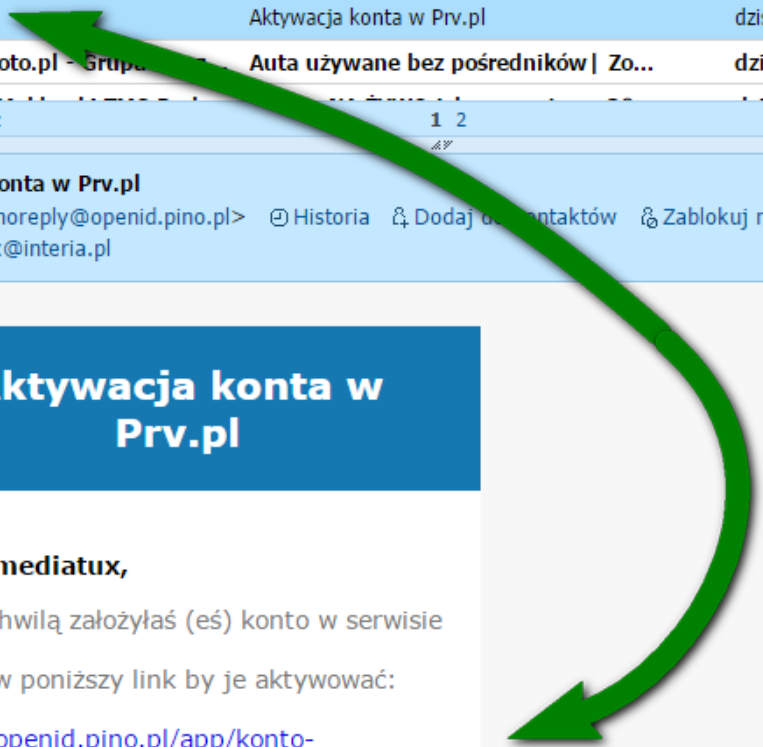

Wątkowanie: włącz 1 2 Podgląd: wyłącz

Aktywacja konta w Prv.pl Data: 2015-05-13 23:17
Od: Prv.pl <noreply@openid.pino.pl> [Historia](#) [Dodaj do kontaktów](#) [Zablokuj nadawcę](#) [Porządkuj](#)
Do: mediatux@interia.pl

Aktywacja konta w Prv.pl

Witaj mediatux,

Przed chwilą założyłaś (eś) konto w serwisie Prv.pl, kliknij w poniższy link by je aktywować:

<http://openid.pino.pl/app/konto-potwierdz/u,1889716,t,5ebc461b4b4992c08c836c3fa708d20e>

(jeżeli nie możesz otworzyć linka, skopiuj go i wklej w adresie przeglądarki)

- Twój login: **mediatux@interia.pl**
- Twoje hasło: Takie jak podałaś podczas rejestracji.

Kurs Website > x

Buduj witryny : x