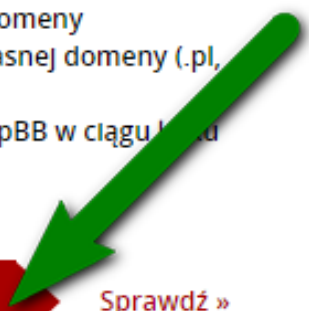

DARMOWY KREATOR STRON

Założ za darmo stronę w 5 minut (strona prywatna, strona firmowa, galeria) bez znajomości html, css, programowania.

Skorzystaj z gotowych szablonów i zadбай o wizerunek w Internecie.

Możesz skorzystać z atrakcyjnych darmowych domen lub dodać własną.

Sprawdź »

DARMOWY HOSTING

- mod_rewrite+htaccess
- php5 (w tym funkcja mail())
- bazy danych MySQL + phpMyAdmin
- dostęp do serwera FTP
- atrakcyjne darmowe domeny
- możliwość dodania własnej domeny (.pl, .com, .net, .eu itp)
- WordPress, Joomla, phpBB w ciągu kilku sekund

Sprawdź »

STRONA W MINUTĘ ZA DARMO

Założ za darmo stronę w minutę bez znajomości html, css, programowania.

Za pomocą prostego narzędzia i kilku kliknięć zadбай o wizerunek w Internecie.

Twoja strona będzie posiadać atrakcyjny i rozpoznawalny adres.

Sprawdź »